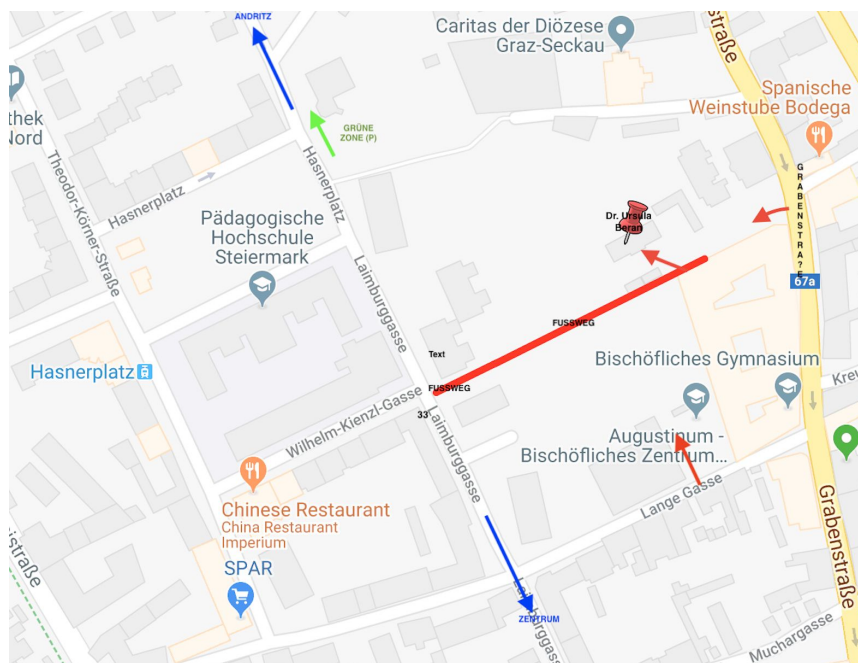

Ab 01.04.2018 Praxisverlegung nach

Grabenstraße 31 (2. Stock) 8010 Graz

(am Gelände des Augustinum/Bischöflichen Gymnasium)

Erreichbarkeit:

Öffentliche Verkehrsmittel:

—

- Tram 4 + 5 „Hasnerplatz“
- Bus 41 „Grabenkirche“

— **Auto:** von Norden über Grabenstraße, sonst über Hasnerplatz und Laimburggasse

3 Zugänge zum Haus zu Fuß:

- von Grabenstraße
- von Langegasse
- von Laimburggasse (gegenüber Nr. 33)